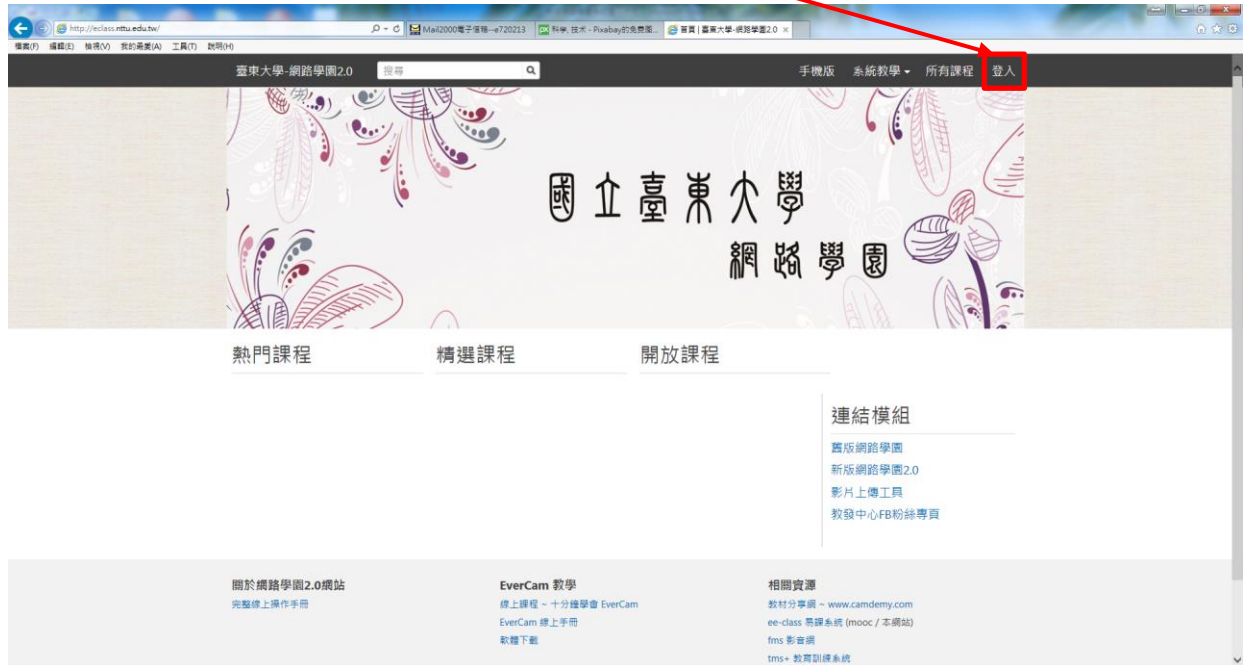

# 網路學園 2.0 系統登入方式

1. 網址:<http://eclass.nttu.edu.tw>→登入

2. 帳號、密碼與校務系統相同→確定