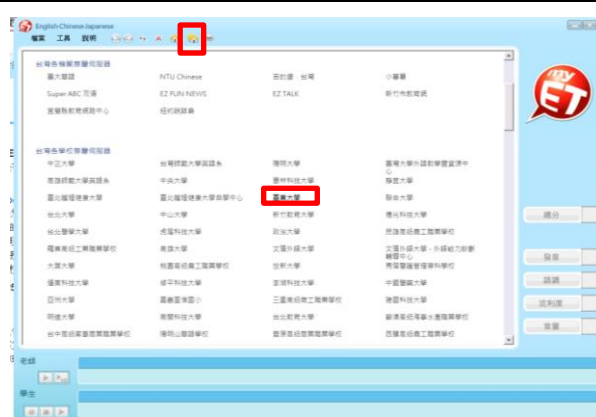

步驟五：選擇臺東大學