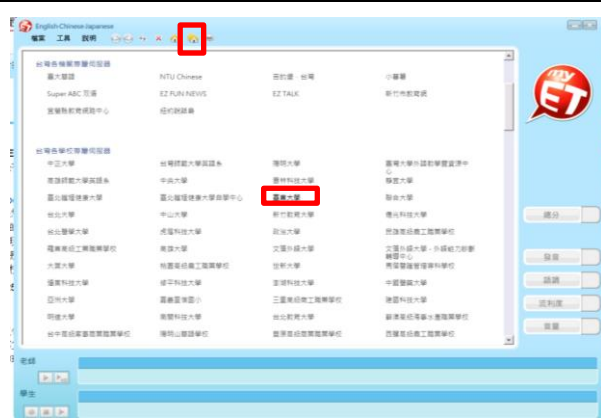

MYET 口說學習平台(英文、日文)

登入方式:

<p>步驟 1：到 MyET 的官網，點選免費試用，選擇使用載具版本</p>	
<p>步驟 2：點選喜歡的語系安裝程式</p>	
<p>步驟 3：“執行”安裝程式</p>	
<p>步驟 4：安裝完成後，會出現該軟體的圖示</p>	

步驟五：選擇臺東大學

步驟六：登入學習